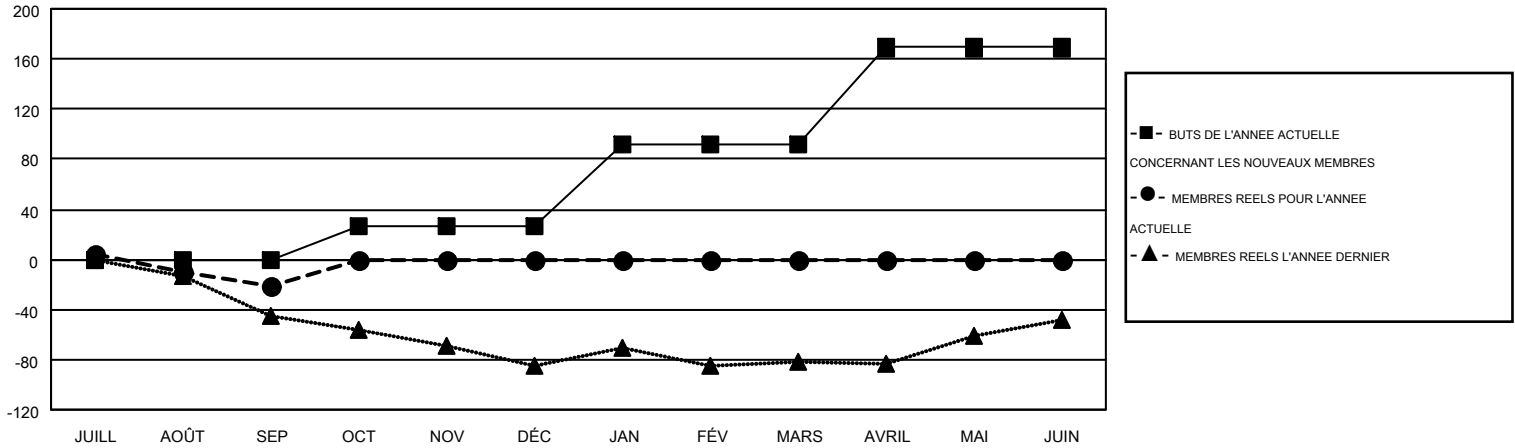

MONTHLY MEMBERSHIP PROGRESS REPORT

Results as of: 9/30/2015

Multiple District 112

LOCATION: BELGIUM

GMT: JEAN-JACQUES STOFFEL-MUNCK

RC EME 4

Clubs					Membres				
RESULTATS POUR 2015-2016					RESULTATS POUR 2015-2016				
TRIMESTRE	BUT CONCERNANT LES NOUVEAUX CLUBS	NOUVEAUX CLUBS	CLUBS ANNULÉS	GAIN NET/PERTE NETTE	TRIMESTRE	BUT CONCERNANT LES NOUVEAUX MEMBRES	MEMBRES FONDATEURS ET NOUVEAUX AJOUTÉS	MEMBRES RADIÉS	GAIN NET/PERTE NETTE
JUILL/AOÛT/SEP	0	0	1	-1	JUILL/AOÛT/SEP	0	72	93	-21
OCT/NOV/DÉC	2	0	0	0	OCT/NOV/DÉC	26	0	0	0
JAN/FÉV/MARS	2	0	0	0	JAN/FÉV/MARS	66	0	0	0
AVRIL/MAI/JUIN	2	0	0	0	AVRIL/MAI/JUIN	77	0	0	0

BUTS ET NOUVEAUX CLUBS REELS - CUMULATIF

BUTS ET MEMBRES REELS - CUMULATIF

CLUBS RADIÉS: 1	52 CLUBS OF 286 ONT AJOUTE 1 OU PLUSIEURS NOUVEAUX MEMBRES	<u>DISTRIBUTION PAR SEXE</u>		
		HOMME	6,619 (87.12%)	
<u>MEMBRES RADIÉS</u>	CLIQUER ICI POUR AVOIR LES DONNEES DE L'EVALUATION DE SANTE	FEMME	979 (12.88%)	
DECEDE		16	MEMBRES D'UNITE FAMILIALE	32
CLUB ANNULÉ		0	CHEF DE FAMILLE	16
AUTRE		77	N'EST PAS CHEF DE FAMILLE	16
TOTAL	93			