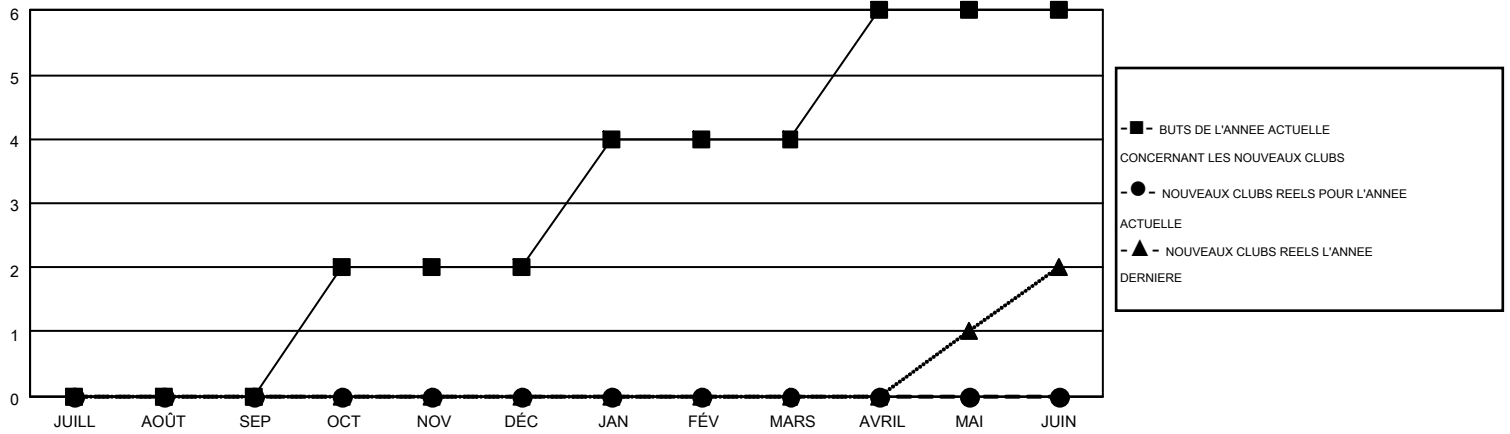

MONTHLY MEMBERSHIP PROGRESS REPORT

Results as of: 9/30/2015

Multiple District 112

LOCATION: BELGIUM

GMT: JEAN-JACQUES STOFFEL-MUNCK

RC EME 4

Clubs					Membres				
RESULTATS POUR 2015-2016					RESULTATS POUR 2015-2016				
TRIMESTRE	BUT CONCERNANT LES NOUVEAUX CLUBS	NOUVEAUX CLUBS	CLUBS ANNULÉS	GAIN NET/PERTE NETTE	TRIMESTRE	BUT CONCERNANT LES NOUVEAUX MEMBRES	MEMBRES FONDATEURS ET NOUVEAUX AJOUTÉS	MEMBRES RADIÉS	GAIN NET/PERTE NETTE
JUILL/AOÛT/SEP	0	0	1	-1	JUILL/AOÛT/SEP	0	72	93	-21
OCT/NOV/DÉC	2	0	0	0	OCT/NOV/DÉC	26	0	0	0
JAN/FÉV/MARS	2	0	0	0	JAN/FÉV/MARS	66	0	0	0
AVRIL/MAI/JUIN	2	0	0	0	AVRIL/MAI/JUIN	77	0	0	0

BUTS ET NOUVEAUX CLUBS REELS - CUMULATIF

BUTS ET MEMBRES REELS - CUMULATIF

CLUBS RADIÉS: 1	52 CLUBS OF 286 ONT AJOUTE 1 OU PLUSIEURS NOUVEAUX MEMBRES	<u>DISTRIBUTION PAR SEXE</u>		
		HOMME	6,619 (87.12%)	
<u>MEMBRES RADIÉS</u>	CLIQUER ICI POUR AVOIR LES DONNEES DE L'EVALUATION DE SANTE	FEMME	979 (12.88%)	
DECEDE		16	MEMBRES D'UNITE FAMILIALE	32
CLUB ANNULÉ		0	CHEF DE FAMILLE	16
AUTRE		77	N'EST PAS CHEF DE FAMILLE	16
TOTAL	93			